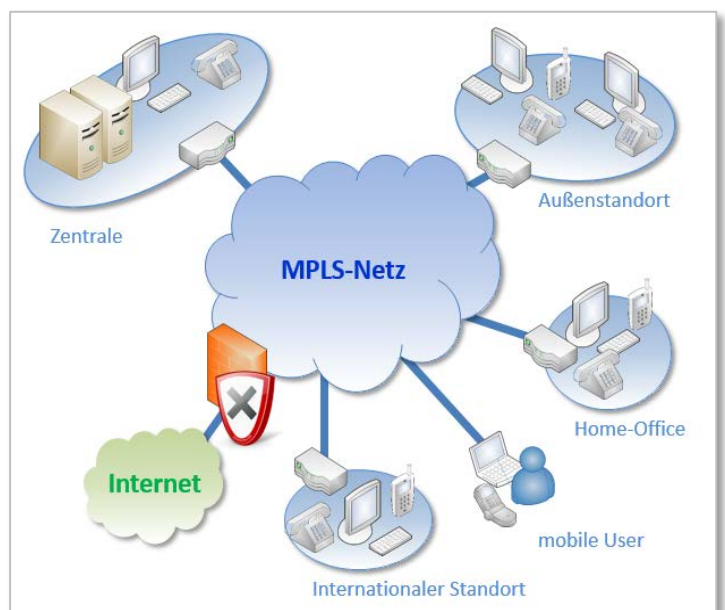

## Corporate Network MPLS

Die professionelle MPLS-VPN-Lösung zur globalen Standortvernetzung

Eine effektive standortübergreifende Kommunikation ist ein wichtiger Wirtschaftsfaktor für Unternehmen von heute. Mitarbeiter von Unternehmensketten und Filialbetrieben machen die Erfahrung, dass sich die Kommunikation zwischen diesen Standorten in den letzten Jahren vervielfacht hat. Um diesem Wachstum gerecht zu werden, wird es für diese Unternehmen immer wichtiger, intelligent konzipierte virtuelle private Netzwerke (VPN) zu nutzen.

### ► **Genaue Planung und das richtige Konzept**

Bei der Planung und Konzeption dürfen weder die wirtschaftlichen Gesichtspunkte, noch die Sicherheits- und Verfügbarkeitsaspekte aus dem Auge verloren werden, um ein exakt auf die Kundenbedürfnisse zugeschnittenes MPLS-VPN zu realisieren. Genau dort setzt unsere Lösung an und genau dafür sind die Corporate Network-Lösungen konzipiert.

### ► **Die richtige Infrastruktur**

Für die globalen Standortanbindungen unserer Kunden-VPNs ist unsere Infrastruktur direkt in die Backbone-Netze der größten deutschen Carrier integriert.

Zusätzlich stehen uns die weltweiten Netze international agierender Carrier zur Verfügung.

Mit der Summe dieser Netze, der dementsprechend hohen Flächendeckung und der Tatsache, dass wir in der Lage sind, ein netzbasiertes VPN mit einer Vielzahl von Anschlussmöglichkeiten (ISDN, xDSL, LWL, UMTS oder Funk) aufzubauen, bieten wir unseren Kunden den Vorteil, ihr MPLS-VPN mit einem einzigen Dienstanbieter zu realisieren.